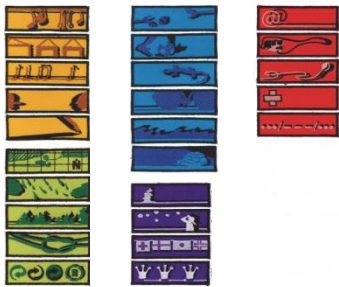

Abzeichen Pfadistufe

Wimpel / Lagerdrücke
→ Rücken

Schweizer Pfadi-Abzeichen
→ oberhalb von rechter Brusttasche

VKP-Abzeichen
→ Linker Oberarm

Pfadistufen Etappen
→ rechter Oberarm

Pfadi Zentrum St. Gallen
→ linker Oberarm

Spez-Abzeichen
→ rechter Oberarm

Internationales Pfadi-Abzeichen
→ linker Oberarm

Eintritts-/Pfadiversprechen
→ oberhalb von linker Brusttasche

Leitfadi-Streifen
→ linke Brusttasche

Leitfadi-Bändeli
→ linke Schulter