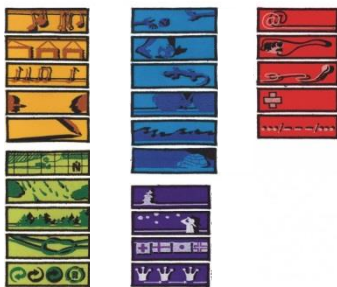

Abzeichen Piostufe

Wimpel / Lagerdrücke
→ Rücken

Schweizer Pfadi-Abzeichen
→ oberhalb von rechter Brusttasche

VKP-Abzeichen
→ Linker Oberarm

Etappen
→ rechter Oberarm

Pfadi Zentrum St. Gallen
→ linker Oberarm

Spez-Abzeichen
→ rechter Oberarm

Internationales Pfadi-Abzeichen
→ linker Oberarm

Pioversprechen
→ oberhalb von linker Brusttasche